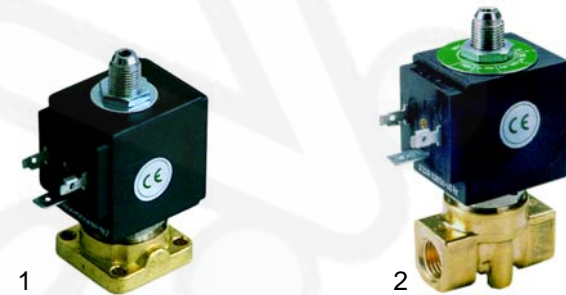

## Magnetventile/Solenoid valves

Lucifer

Abb. Pict.	Bestell-Nr. Order-No.	Beschreibung Description
1	370088	kpl., 1/4", 2 Wege, 230VAC cpl., 1/4", 2 Wege, 230VAC
2	371031	Magnetspule, 230VAC Magnetic coil, 230VAC
2	371032	Magnetspule, 24VAC Magnetic coil, 24VAC

ODE

Abb. Pict.	Bestell-Nr. Order-No.	Beschreibung Description
1	370203	kpl., 3 Wege, 230VAC cpl., 3 ways, 230VAC
1	370204	kpl., 3 Wege, 24VAC cpl.coil, 3 ways, 24VAC
2	370089	kpl., 1/4", 3 Wege, 230VAC cpl., 1/4", 3 Wege, 230VAC

ODE

Abb. Pict.	Bestell-Nr. Order-No.	Beschreibung Description
1	370145	kpl., 1/4", 2 Wege, 230VAC cpl., 1/4", 2 Wege, 230VAC
2	371150	Magnetspule, 230VAC Magnetic coil, 230VAC
2	371151	Magnetspule, 24VAC Magnetic coil, 24VAC