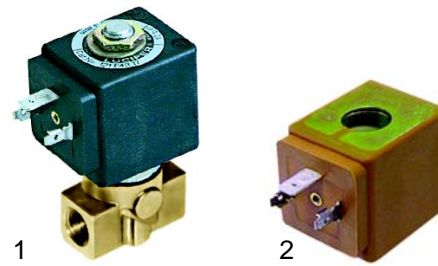

Lucifer

Abb. Pict.	Bestell-Nr. Order-No.	Beschreibung Description
1	370053	kpl., 3 Wege, 230VAC cpl., 3 ways, 230VAC
1	370054	kpl., 3 Wege, 24VAC cpl., 3 ways, 24VAC
2	370061	Ventilkörper, 3 Wege Solenoid square pin, 3 ways
3	370223	kpl., 1/4", 3 Wege, 230VAC cpl., 1/4", 3 ways, 230VAC

## Magnetventile/Solenoid valves

Lucifer

Abb. Pict.	Bestell-Nr. Order-No.	Beschreibung Description
1	370088	kpl., 1/4", 2 Wege, 230VAC cpl., 1/4", 2 Wege, 230VAC
2	371031	Magnetspule, 230VAC Magnetic coil, 230VAC
2	371032	Magnetspule, 24VAC Magnetic coil, 24VAC