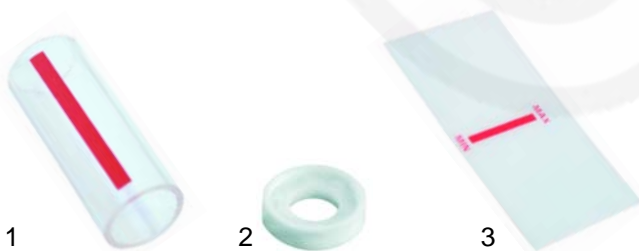

## Ventile/Valves

Abb. Pict.	Bestell-Nr. Order-No.	Beschreibung Description
1	529312	Sicherheitsventil, 1,8bar, 3/8" Safety valve, 1,8bar, 3/8"
2	529316	Sicherheitsventil, verblommt, 1,8bar, 3/8" Safety valve, sealed, 1,8bar, 3/8"
3	529303	Entlüftungsventil, 1/4" Empty valve, 1/4"
4	529361	Cu-Dichtung, 1/4" Cu-gasket, 1/4"
5	529349	Cu-Dichtung, 3/8" Cu-gasket, 3/8"

## Wasserstandsglas/Water level glass

Abb. Pict.	Bestell-Nr. Order-No.	Beschreibung Description
1	528903	Wasserstandsglas, 22 x 55mm Water level glass, 22 x 55mm
2	528904	Dichtung (Teflon) Dichtung (teflon)
3	528905	Kunststoffblende Plastic cap

## Hähne/Taps

Abb. Pict.	Bestell-Nr. Order-No.	Beschreibung Description
1	529844	Hahn (Dampf/Wasser) /kpl. Tap (steam/water) /cpl.
2	528907	Cu-Dichtung Cu-gasket
3	528908	Dichtung, 16 x 4 x 5mm Gasket, 16 x 4 x 5mm
4	528909	Feder Spring