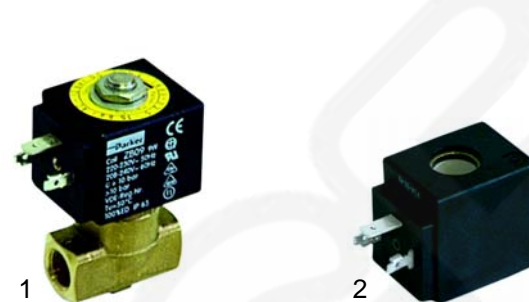

## Magnetventile/Solenoid valves

Lucifer

Abb. Pict.	Bestell-Nr. Order-No.	Beschreibung Description
1	370088	kpl., 1/4", 2 Wege, 230VAC cpl., 1/4", 2 Wege, 230VAC
2	371031	Magnetspule, 230VAC Magnetic coil, 230VAC
2	371032	Magnetspule, 24VAC Magnetic coil, 24VAC

ODE

Abb. Pict.	Bestell-Nr. Order-No.	Beschreibung Description
1	370145	kpl., 1/4", 2 Wege, 230VAC cpl., 1/4", 2 Wege, 230VAC
2	371150	Magnetspule, 230VAC Magnetic coil, 230VAC
2	371151	Magnetspule, 24VAC Magnetic coil, 24VAC

## Magnetventile (Zubehör)/Solenoid valves (Accessories)

Abb. Pict.	Bestell-Nr. Order-No.	Beschreibung Description
1	371090	Stecker/groß Plug/big
2	371095	O-Ring (Viton) O-ring (viton)
3	371100	O-Ring (Silikon) O-ring (silicon)