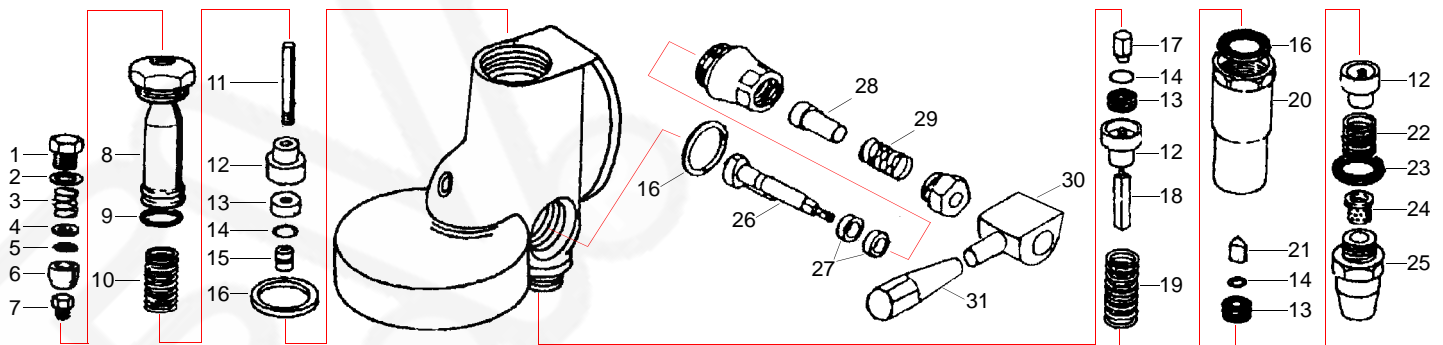

Gruppe/Group

Passend für/Suitable for VFA-Express 1