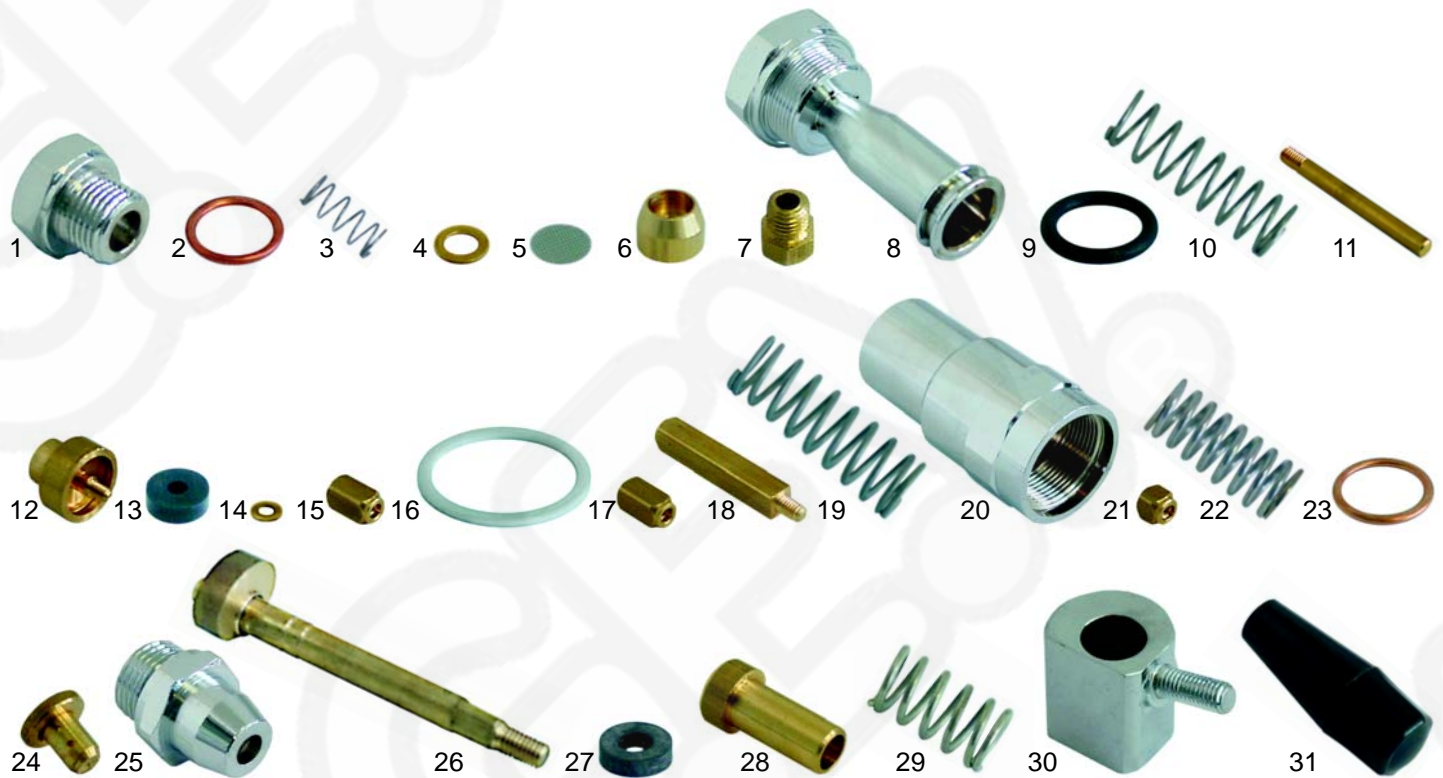

Abb. Pict.	Bestell-Nr. Order-No.	Beschreibung Description
1	528926	Dichtung Gasket
2	528745	O-Ring O-ring

Abb. Pict.	Bestell-Nr. Order-No.	Beschreibung Description
1	529850	Hahn (Dampf/Wasser) /kpl., (Keramik) Tap (Steam/water) /cpl., (ceramics)
2	111173	Knebel (schwarz) Button (black)
3	111174	Knebel (Granat) Button (Granat)
4	528927	Dichtung Gasket
5	528928	O-Ring O-ring
6	528929	Oberteil/kpl. Upper part/cpl.

Rohre/Pipe

Abb. Pict.	Bestell-Nr. Order-No.	Beschreibung Description
1	529851	Dampfrohr Steampipe
1	529852	Dampfrohr (CNS) Steampipe (stainless steel)
2	529853	Wasserrohr Waterpipe
3	528401	Dichtung Gasket
4	528708	Feder Spring
5	529547	Pressscheibe Pressure washer
6	529545	O-Ring O-ring

Gruppe/Group

Passend für/Suitable for VFA-Express 1

Abb. Pict.	Bestell-Nr. Order-No.	Beschreibung Description	Abb. Pict.	Bestell-Nr. Order-No.	Beschreibung Description	Abb. Pict.	Bestell-Nr. Order-No.	Beschreibung Description
1	528519	Endkappe Ending cap	12	528528	Buchse Bush	23	528508	Cu-Dichtung Cu-gasket
2	528520	Cu-Dichtung Cu-gasket	13	528494	Dichtung, 13 x 4 x 4mm Gasket, 13 x 4 x 4mm	24	528537	Strahlbrecher Perlator
3	528521	Feder Spring	14	528529	Scheibe Washer	25	528538	Ablaufendstück Drain end part
4	528522	Scheibe Washer	15	528530	Hutmutter, 11mm Hat nut, 11mm	26	528539	Welle, exzentrisch Shaft, eccentric
5	528326	Filter Filter	16	528524	Dichtung (Teflon) Gasket (teflon)	27	528495	Dichtung Gasket
6	528321	Buchse Bush	17	528531	Hutmutter, 12mm Hat nut, 12mm	28	528541	Buchse Bush
7	528486	Düse Nozzle	18	528532	Schraube/lang, Infusion Srew/long, infusion	29	528542	Feder Spring
8	528523	Trompete Trumpet	19	528533	Feder Spring	30	528656	Hebel Lever
9	528525	O-Ring O-ring	20	528534	Kollektor Commutator	31	528657	Griff Knob
10	528526	Feder Spring	21	528535	Hutmutter Hat nut			
11	528527	Welle Shaft	22	528475	Feder Spring			