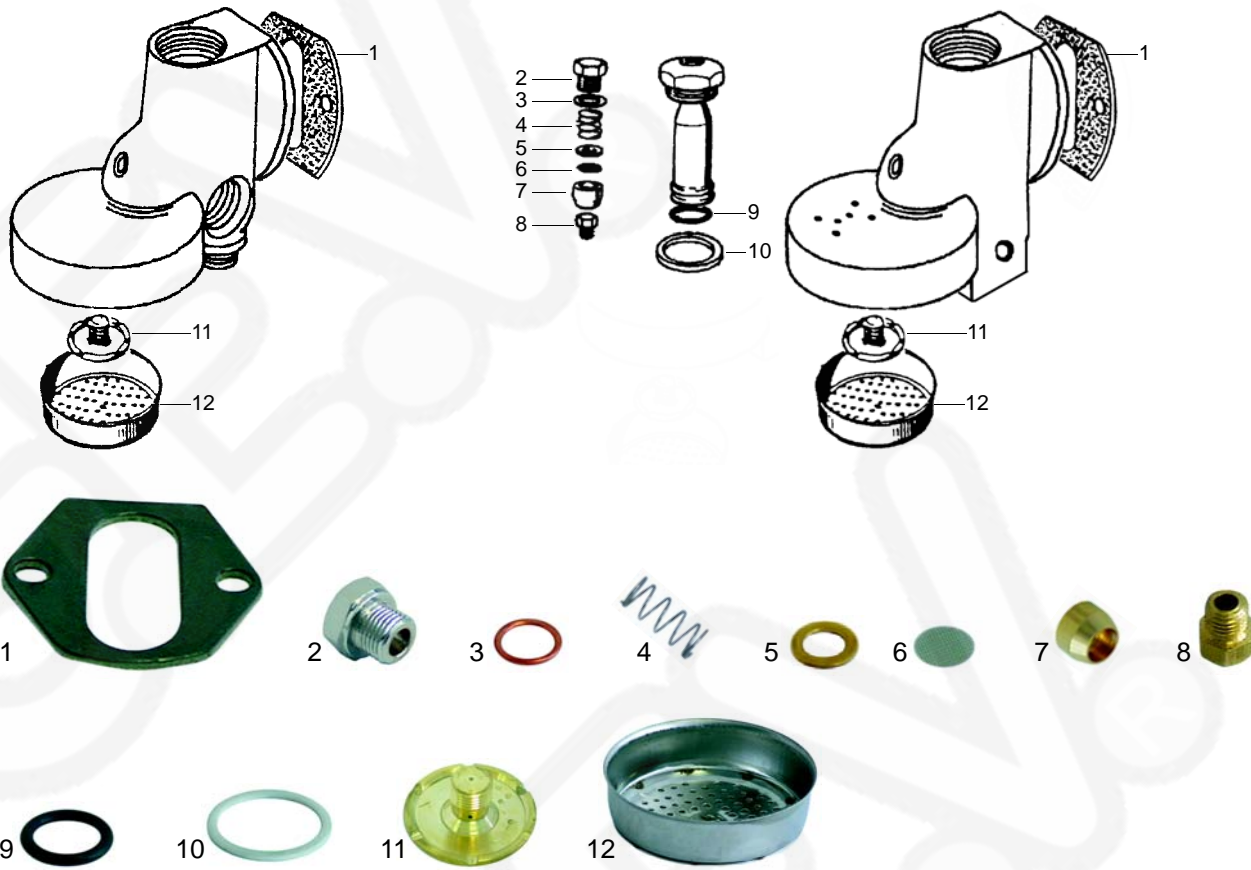

Gruppe/Group

Passend für/Suitable for VFA-Express 1

Abb. Pict.	Bestell-Nr. Order-No.	Beschreibung Description	Abb. Pict.	Bestell-Nr. Order-No.	Beschreibung Description	Abb. Pict.	Bestell-Nr. Order-No.	Beschreibung Description
1	528519	Endkappe Ending cap	12	528528	Buchse Bush	23	528508	Cu-Dichtung Cu-gasket
2	528520	Cu-Dichtung Cu-gasket	13	528494	Dichtung, 13 x 4 x 4mm Gasket, 13 x 4 x 4mm	24	528537	Strahlbrecher Perlator
3	528521	Feder Spring	14	528529	Scheibe Washer	25	528538	Ablaufendstück Drain end part
4	528522	Scheibe Washer	15	528530	Hutmutter, 11mm Hat nut, 11mm	26	528539	Welle, exzentrisch Shaft, eccentric
5	528326	Filter Filter	16	528524	Dichtung (Teflon) Gasket (teflon)	27	528495	Dichtung Gasket
6	528321	Buchse Bush	17	528531	Hutmutter, 12mm Hat nut, 12mm	28	528541	Buchse Bush
7	528486	Düse Nozzle	18	528532	Schraube/lang, Infusion Srew/long, infusion	29	528542	Feder Spring
8	528523	Trompete Trumpet	19	528533	Feder Spring	30	528656	Hebel Lever
9	528525	O-Ring O-ring	20	528534	Kollektor Commutator	31	528657	Griff Knob
10	528526	Feder Spring	21	528535	Hutmutter Hat nut			
11	528527	Welle Shaft	22	528475	Feder Spring			

Gruppe/Group

Abb. Pict.	Bestell-Nr. Order-No.	Beschreibung Description	Abb. Pict.	Bestell-Nr. Order-No.	Beschreibung Description	Abb. Pict.	Bestell-Nr. Order-No.	Beschreibung Description
1	528172	Gruppendichtung Group gasket	5	528522	Scheibe Washer	9	528525	Dichtung Gasket
2	528519	Endkappe Ending cap	6	528326	Filter Filter	10	528524	Dichtung Gasket
3	528520	Cu-Dichtung Cu-gasket	7	528321	Buchse Bush	11	529081	Verteiler Divider
4	528521	Feder Spring	8	528486	Düse Nozzle	12	529080	Dusche Shower