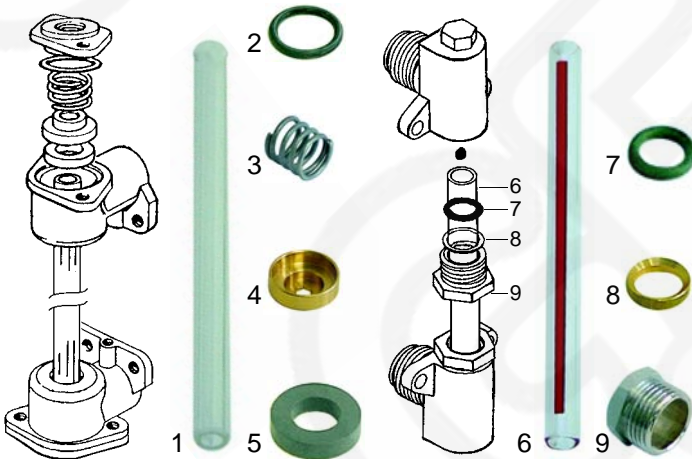

Manometer/Manometer

Pos. Item	Bestell-Nr. Order-No.	Beschreibung Description
1	541208	Manometer/Doppelskala Manometer/double scale

Ventile/Valves

Abb. Pict.	Bestell-Nr. Order-No.	Beschreibung Description
1	529312	Sicherheitsventil, 1,8bar, 3/8" Safety valve, 1,8bar, 3/8"
2	529316	Sicherheitsventil/verplombt, 1,8bar, 3/8" Safety valve/sealed, 1,8bar, 3/8"
3	529303	Entlüftungsventil, 1/4" Empty valve, 1/4"
4	529361	Cu-Dichtung, 1/4" Cu-gasket, 1/4"
5	529349	Cu-Dichtung, 3/8" Cu-gasket, 3/8"

Hähne/Taps

Abb. Pict.	Bestell-Nr. Order-No.	Beschreibung Description
1	529503	Hahn (Dampf/Wasser) /kpl. Tap (Steam/water) /cpl.
2	111062	Knebelfeder Button spring
3	111060	Knebelfeder Button spring

Wasserstandsglas/Water level glass

Abb. Pict.	Bestell-Nr. Order-No.	Beschreibung Description
1	529445	Wasserstandsglas Water level glass
2	529357	Dichtung Gasket
3	529356	Feder Spring
4	529358	Buchse Bush
5	529354	Dichtung Gasket
6	529429	Wasserstandsglas Water level glass
7	528222	O-Ring O-ring
8	529396	Pressscheibe Pressure washer
9	529397	Überwurfschraube Pipe screw

Abb. Pict.	Bestell-Nr. Order-No.	Beschreibung Description
1	528926	Dichtung Gasket
2	528745	O-Ring O-ring

Abb. Pict.	Bestell-Nr. Order-No.	Beschreibung Description
1	529850	Hahn (Dampf/Wasser) /kpl., (Keramik) Tap (Steam/water) /cpl., (ceramics)
2	111173	Knebel (schwarz) Button (black)
3	111174	Knebel (Granat) Button (Granat)
4	528927	Dichtung Gasket
5	528928	O-Ring O-ring
6	528929	Oberteil/kpl. Upper part/cpl.