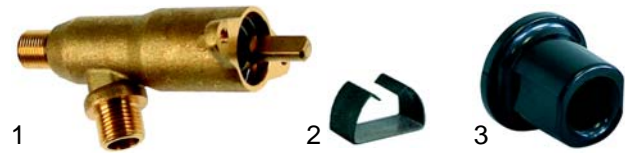

Manometer/Manometer

Pos. Item	Bestell-Nr. Order-No.	Beschreibung Description
1	541208	Manometer/Doppelskala Manometer/double scale

Ventile/Valves

Abb. Pict.	Bestell-Nr. Order-No.	Beschreibung Description
1	529312	Sicherheitsventil, 1,8bar, 3/8" Safety valve, 1,8bar, 3/8"
2	529316	Sicherheitsventil/verplombt, 1,8bar, 3/8" Safety valve/sealed, 1,8bar, 3/8"
3	529303	Entlüftungsventil, 1/4" Empty valve, 1/4"
4	529361	Cu-Dichtung, 1/4" Cu-gasket, 1/4"
5	529349	Cu-Dichtung, 3/8" Cu-gasket, 3/8"

Hähne/Taps

Abb. Pict.	Bestell-Nr. Order-No.	Beschreibung Description
1	529503	Hahn (Dampf/Wasser) /kpl. Tap (Steam/water) /cpl.
2	111062	Knebelfeder Button spring
3	111060	Knebelfeder Button spring

Wasserstandsglas/Water level glass

Abb. Pict.	Bestell-Nr. Order-No.	Beschreibung Description
1	529445	Wasserstandsglas Water level glass
2	529357	Dichtung Gasket
3	529356	Feder Spring
4	529358	Buchse Bush
5	529354	Dichtung Gasket
6	529429	Wasserstandsglas Water level glass
7	528222	O-Ring O-ring
8	529396	Pressscheibe Pressure washer
9	529397	Überwurfschraube Pipe screw

Abb. Pict.	Bestell-Nr. Order-No.	Beschreibung Description
1	528926	Dichtung Gasket
2	528745	O-Ring O-ring

Abb. Pict.	Bestell-Nr. Order-No.	Beschreibung Description
1	529850	Hahn (Dampf/Wasser) /kpl., (Keramik) Tap (Steam/water) /cpl., (ceramics)
2	111173	Knebel (schwarz) Button (black)
3	111174	Knebel (Granat) Button (Granat)
4	528927	Dichtung Gasket
5	528928	O-Ring O-ring
6	528929	Oberteil/kpl. Upper part/cpl.