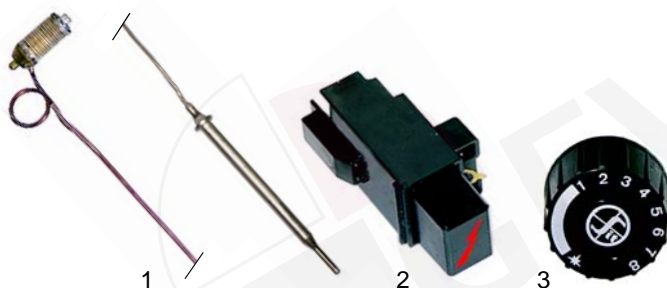

Abb.	Best.-Nr.	Beschreibung	Gerätetyp	Ver.-Nr.
1	100706	Zündkerze	GM2532, GMD2532	33110002
2	100015	Zündkabel	GM2542, GMD2542	30140002
3	102069	Thermoelement	Universal	17100001

Abb.	Best.-Nr.	Beschreibung	Gerätetyp	Ver.-Nr.
1	101434	Miniregler		00032390
2	101136	Abdeckung mit Piezozünder	Universal	00032410
3	101774	Abdeckung		00032420

Abb.	Bestell-Nr.	Beschreibung	Gerätetyp	Vergleichs-Nr.
1	100049	Zündbrenner	GM10/20,	00032790
2	100701	Zündkerze	GM25/35,	33110001
3	100025	Zündkabel	GM50	-

Abb.	Bestell-Nr.	Beschreibung	Gerätetyp	Vergleichs-Nr.
1	102105	Sensor		16100030
2	100001	Piezozünder	Universal	00032460
3	110068	Knebel		16100003

Abb.	Bestell-Nr.	Beschreibung	Gerätetyp	Vergl.-Nr.
1	375178	Sicherheitsthermostat		22170001
2	541303	Thermometer, 250°C	Universal	32100002
3	550139	Tauchhülse 3fach		00030500

Abb.	Bestell-Nr.	Beschreibung	Gerätetyp	Ver.-Nr.
1	110878	Knebel		00035809
2	100005	Piezozünder	GM2532, GMD2532,	33100003
3	100046	Zündbrenner	GM2542, GMD2542	33120005