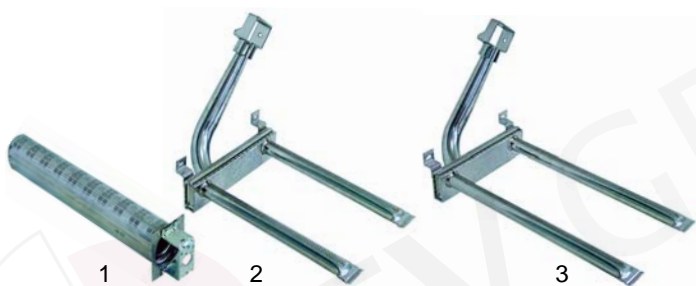

Passend für Elframo

Friteusen (Gas)

Abb.	Bestell-Nr.	Beschreibung	Gerätetyp	Vergleichs-Nr.
1	105382	Brenner	GM10/20/25	15100001
2	105383	Brenner	GM2532/ GMD2532	15100003
3	105384	Brenner	GM2542/ GMD2542	15100004