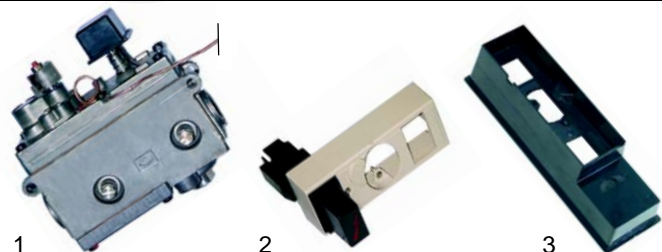

Abb.	Best.-Nr.	Beschreibung	Gerätetyp	Ver.-Nr.
1	100706	Zündkerze	GM2532, GMD2532	33110002
2	100015	Zündkabel	GM2542, GMD2542	30140002
3	102069	Thermoelement	Universal	17100001

Abb.	Best.-Nr.	Beschreibung	Gerätetyp	Ver.-Nr.
1	101434	Miniregler		00032390
2	101136	Abdeckung mit Piezozünder	Universal	00032410
3	101774	Abdeckung		00032420