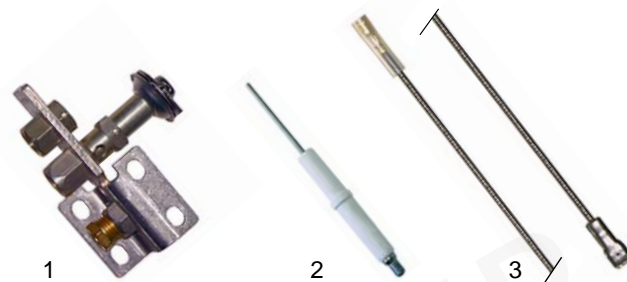

Abb.	Best.-Nr.	Beschreibung	Gerätetyp	Ver.-Nr.
1	100706	Zündkerze	GM2532, GMD2532	33110002
2	100015	Zündkabel	GM2542, GMD2542	30140002
3	102069	Thermoelement	Universal	17100001

Abb.	Best.-Nr.	Beschreibung	Gerätetyp	Ver.-Nr.
1	101434	Miniregler		00032390
2	101136	Abdeckung mit Piezozünder	Universal	00032410
3	101774	Abdeckung		00032420