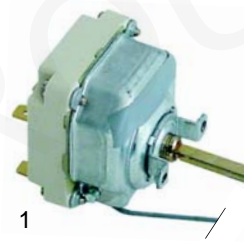

Abb.	Best.-Nr.	Beschreibung	Gerätetyp	Vergl.-Nr.
1	100026	Zündkabel		05000080350
2	100002	Piezozünder, drehbar, M18		05000080200
3	100003	Piezozünder, M18		05000080200

Grillplatten (Elektro)

Pos.	Bestell-Nr.	Beschreibung	Gerätetyp	Vergleichs-Nr.
1	390076	Thermostat		05000087350