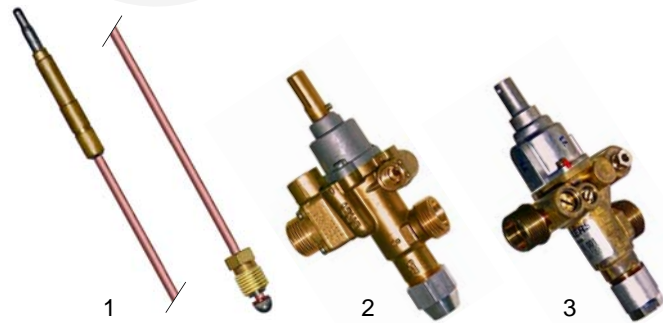

Backöfen (Gas)

Abb.	Bestell-Nr.	Beschreibung	Gerätetyp	Vergleichs-Nr.
1	n.m.l.	Gasthermostat EGA		0500085150
2	102134	Sensor		-

Passend für Foem

Abb.	Bestell-Nr.	Beschreibung	Gerätetyp	Vergleichs-Nr.
1	102039	Thermoelement, 320mm		05021300200
1	102042	Thermoelement, 850mm		05019906600
2	101087	Gashahn PEL		05000070930
3	101096	Gashahn Junkers		05000029000

Abb.	Bestell-Nr.	Beschreibung	Gerätetyp	Vergleichs-Nr.
1	101132	Miniregler		
2	101137	Abdeckkappe		05010014700
3	110068	Knebel		

Offene Kochstellen (Elektro)

Abb.	Bestell-Nr.	Beschreibung	Gerätetyp	Vergl.-Nr.
1	490085	2500W/230V		05010080750
1	490089	4000W/230V		05010080850
2	300103	Viertaktschalter, 32A		05010049940 05010078050
3	300106	Siebertaktschalter, 32A		05010076150