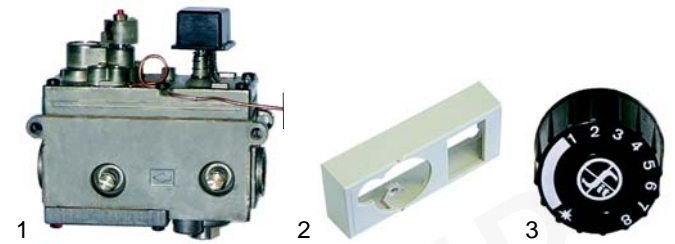

Backöfen (Gas)

Abb.	Bestell-Nr.	Beschreibung	Gerätetyp	Vergleichs-Nr.
1	n.m.l.	Gasthermostat EGA		0500085150
2	102134	Sensor		-

Passend für Foem

Abb.	Bestell-Nr.	Beschreibung	Gerätetyp	Vergleichs-Nr.
1	102039	Thermoelement, 320mm		05021300200
1	102042	Thermoelement, 850mm		05019906600
2	101087	Gashahn PEL		05000070930
3	101096	Gashahn Junkers		05000029000

Abb.	Bestell-Nr.	Beschreibung	Gerätetyp	Vergleichs-Nr.
1	101132	Miniregler		
2	101137	Abdeckkappe		05010014700
3	110068	Knebel		

Offene Kochstellen (Elektro)

Abb.	Bestell-Nr.	Beschreibung	Gerätetyp	Vergl.-Nr.
1	490085	2500W/230V		05010080750
1	490089	4000W/230V		05010080850
2	300103	Viertaktschalter, 32A		05010049940 05010078050
3	300106	Siebertaktschalter, 32A		05010076150