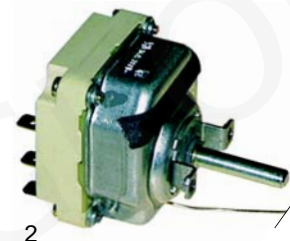

Friteusen (Elektro)

Abb.	Bestell-Nr.	Beschreibung	Gerätetyp	Vergl.-Nr.
1	n.m.l.	Thermostat, 3-polig		05050033650
2	375410	Thermostat, 3-polig		05050033650

Kochkessel (Mechanik)

Abb.	Bestell-Nr.	Beschreibung	Gerätetyp	Vergleichs-Nr.
1	540744	Sicherheitsgruppe		05030033801
2	540836	Fülltrichter		05030031601

Abb.	Bestell-Nr.	Beschreibung	Gerätetyp	Vergl.-Nr.
1	540827	Be + Entlüfter, 3/4"		05030032301
2	540721	Sicherheitsventil, 1 1/4"		05030032201

Abb.	Bestell-Nr.	Beschreibung	Gerätetyp	Vergleichs-Nr.
1	541062	Manometer		05030033701
2	540828	Syphon		-
3	540830	Manometerhahn		05030034401