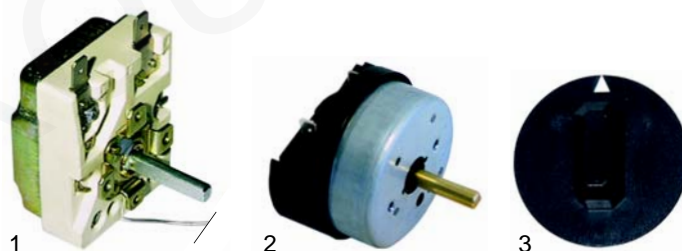

Abb.	Bestell-Nr.	Beschreibung	Gerätetyp	Vergl.-Nr.
1	540827	Be + Entlüfter, 3/4"		05030032301
2	540721	Sicherheitsventil, 1 1/4"		05030032201

Abb.	Bestell-Nr.	Beschreibung	Gerätetyp	Vergleichs-Nr.
1	541062	Manometer		05030033701
2	540828	Syphon		-
3	540830	Manometerhahn		05030034401

Heissluftöfen (Elektro)

Abb.	Bestell-Nr.	Beschreibung	Gerätetyp	Vergl.-Nr.
1	390070	Thermostat, 1-polig		305150068450
2	350049	Zeitschalter, 30min		305000080050
3	110365	Knebel		305000040540

F

Passend für Foem