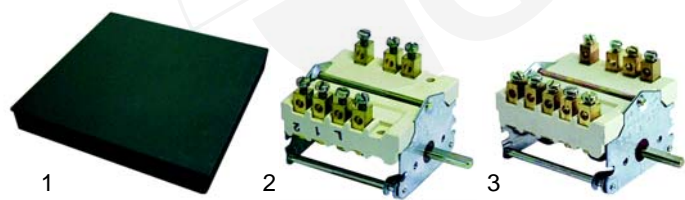

Abb.	Bestell-Nr.	Beschreibung	Gerätetyp	Vergleichs-Nr.
1	101132	Miniregler		
2	101137	Abdeckkappe		05010014700
3	110068	Knebel		

Offene Kochstellen (Elektro)

Abb.	Bestell-Nr.	Beschreibung	Gerätetyp	Vergl.-Nr.
1	490085	2500W/230V		05010080750
1	490089	4000W/230V		05010080850
2	300103	Viertaktschalter, 32A		05010049940 05010078050
3	300106	Siebertaktschalter, 32A		05010076150