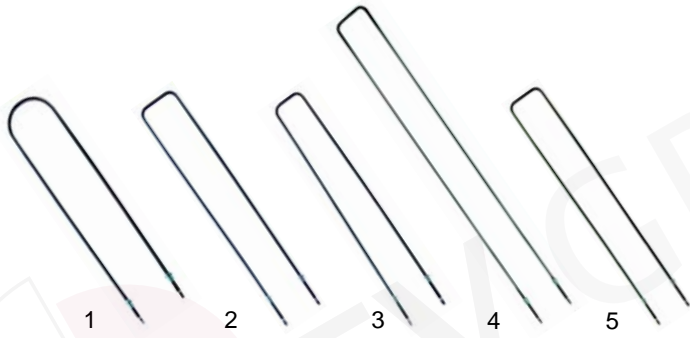

Abb.	Bestell-Nr.	Beschreibung	Typ	Vergleichs-Nr.
1	418089	600W/230V (Oben)	Bigou, 40/60	40/60Z6
1	418090	400W/230V (Unten)		40/60Z7
2	418091	740W/230V (Oben)	65/65	65/65Z18
2	418092	600W/230V (Unten)		65/65Z15
3	418093	680W/230V (Oben)	65/105	65/105Z18
3	418094	550W/230V (Unten)		65/105Z15
4	418095	1350W/230V (Oben)	105/65	105/65Z18
4	418096	1100W/230V (Unten)		105/65Z15
5	418097	900W/230V (Oben)	105/105	105/105Z18
5	418098	730W/230V (Unten)		105/105Z15