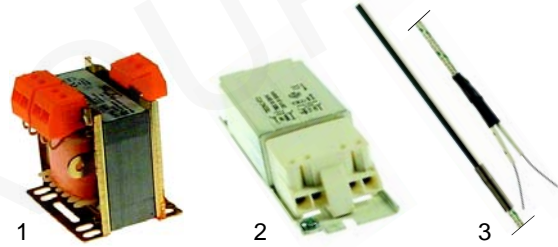

### **GEV GmbH Ersatzteile und Zubehör**

Kanalstrasse 14  
5745 Safenwil  
Schweiz

Telefon: +41 (0)62 797 87 70  
Telefax: +41 (0)62 797 25 07

info@gev.ch  
www.gev.ch

**Members of the GEV GROUP**

Abb.	Bestell-Nr.	Beschreibung	Typ	Vergleichs-Nr.
1	418089	600W/230V (Oben)	Bigou, 40/60	40/60Z6
1	418090	400W/230V (Unten)		40/60Z7
2	418091	740W/230V (Oben)	65/65	65/65Z18
2	418092	600W/230V (Unten)		65/65Z15
3	418093	680W/230V (Oben)	65/105	65/105Z18
3	418094	550W/230V (Unten)		65/105Z15
4	418095	1350W/230V (Oben)	105/65	105/65Z18
4	418096	1100W/230V (Unten)		105/65Z15
5	418097	900W/230V (Oben)	105/105	105/105Z18
5	418098	730W/230V (Unten)		105/105Z15