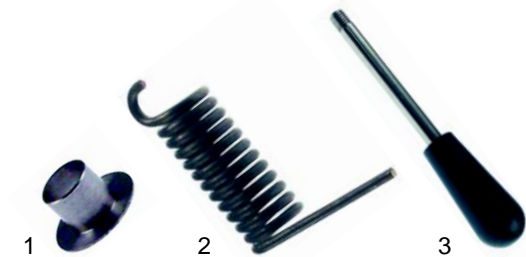

Abb.	Bestell-Nr.	Beschreibung	Typ	Vergleichs-Nr.
1	601205	Lüfter		65/_Z20,105/_Z20
2	601206	Schutzgitter	Universal	65/_Z19,105/_Z19
3	693373	Filter		65/_Z21,105/_Z21

Abb.	Bestell-Nr.	Beschreibung	Typ	Vergleichs-Nr.
1	693368	Türbuchse	65/65, 65/105,	65/_Z2, 105/_Z2
2	693369	Türfeder	105/65,	65/_Z1, 105/_Z1
3	693370	Griff	105/105	65/_Z17, 105/_Z17