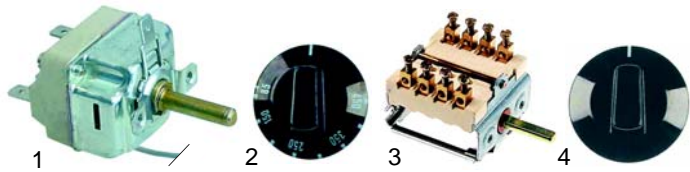

Abb.	Bestell-Nr.	Beschreibung	Typ	Vergleichs-Nr.
1	601205	Lüfter		65/_Z20,105/_Z20
2	601206	Schutzgitter	Universal	65/_Z19,105/_Z19
3	693373	Filter		65/_Z21,105/_Z21

Abb.	Bestell-Nr.	Beschreibung	Typ	Vergleichs-Nr.
1	693368	Türbuchse	65/65, 65/105,	65/_Z2, 105/_Z2
2	693369	Türfeder	105/65,	65/_Z1, 105/_Z1
3	693370	Griff	105/105	65/_Z17, 105/_Z17

Pos.	Bestell-Nr.	Beschreibung	Typ	Vergl.-Nr.
1	693374	Glasfenster	Bigou 40/60	40/60_Z1
2	693372	Glasfenster	65/65, 65/105, 105/65, 105/105	65/65Z16

Passend für Fornitalia

Abb.	Bestell-Nr.	Beschreibung	Typ	Vergleichs-Nr.
1	375253	Thermostat		40/60Z17
2	111740	Knebel	Bigou, 40/60	40/60Z15
3	300176	Schalter		40/60Z18
4	111741	Knebel		40/60Z13

Abb.	Bestell-Nr.	Beschreibung	Typ	Vergleichs-Nr.
1	375191	Sicherheitsthermostat		40/60Z19
2	359336	Signallampe	Bigou, 40/60	40/60Z12
3	693371	Blende		40/60Z16

Abb.	Bestell-Nr.	Beschreibung	Typ	Vergleichs.-Nr.
1	401178	Steuerungsplatine		65/_Z22,105/Z22
2	401179	Leistungsplatine	65/65, 65/105, 105/65, 105/105	65/_Z23,105/Z23
3	111742	Knebel		65/_Z13,105/Z13