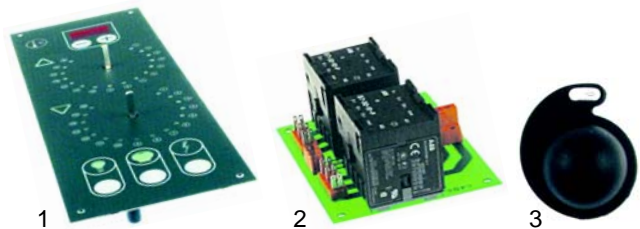

Pos.	Bestell-Nr.	Beschreibung	Typ	Vergl.-Nr.
1	693374	Glasfenster	Bigou 40/60	40/60_Z1
2	693372	Glasfenster	65/65, 65/105, 105/65, 105/105	65/65Z16

Passend für Fornitalia

Abb.	Bestell-Nr.	Beschreibung	Typ	Vergleichs-Nr.
1	375253	Thermostat		40/60Z17
2	111740	Knebel	Bigou, 40/60	40/60Z15
3	300176	Schalter		40/60Z18
4	111741	Knebel		40/60Z13

Abb.	Bestell-Nr.	Beschreibung	Typ	Vergleichs-Nr.
1	375191	Sicherheitsthermostat		40/60Z19
2	359336	Signallampe	Bigou, 40/60	40/60Z12
3	693371	Blende		40/60Z16

Abb.	Bestell-Nr.	Beschreibung	Typ	Vergleichs.-Nr.
1	401178	Steuerungsplatine		65/_Z22,105/Z22
2	401179	Leistungsplatine	65/65, 65/105, 105/65, 105/105	65/_Z23,105/Z23
3	111742	Knebel		65/_Z13,105/Z13