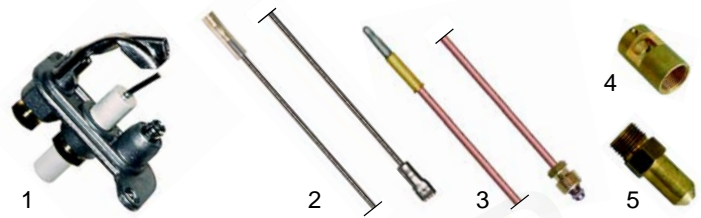

Abb.	B.-Nr.	Beschreibung	Gerätetyp	Vergl.-Nr.
1	105433	Brenner		4715021000
2	101167	Regler, 135° - 200°C	Friteuse	6030039900
3	375196	Sicherheitsthermostat, 240°C		6030040000

Abb.	Best.-Nr.	Beschreibung	Gerätetyp	Vergl.-Nr.
1	101073	Gashahn	Rostbräter, Wannenbräter, L350, L700	3711510400 3711410300
2	101192	Gashahn (ab Nr. 910521)		3711579010
3	110148	Knebel		6030010500
4	101051	Magnetspule		6030058500