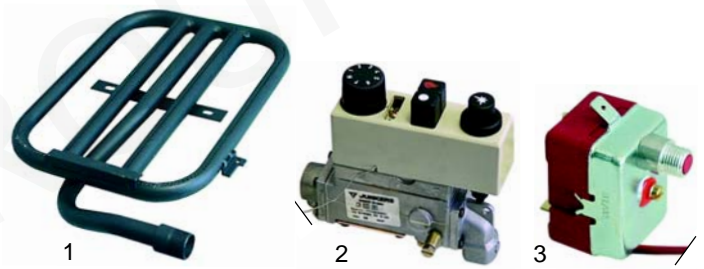

Abb.	Bestell-Nr.	Beschreibung	Gerätetyp	Vergleichs-Nr.
1	105432	Brenner	Rostbräter, Wannenbräter, L350, L700	5711502000 5711401900 5711502210
2	102054	Thermoelement		5711401900
3	102067	Mutter, M8x1		-