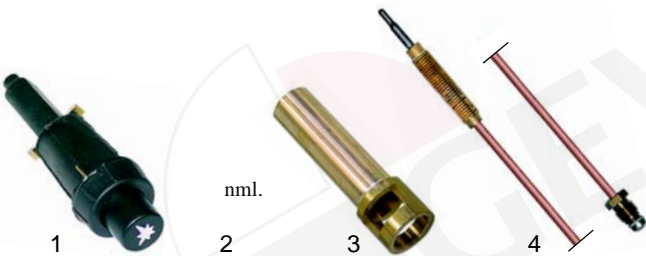

K
Passend für Kroll

Abb.	Bestell-Nr.	Beschreibung	Gerätetyp	Vergl.-Nr.
1	100008	Piezozünder		6030051800NO
2	nml.	Zündkerze	Rostbräter, Wannenbräter, L350, L700	6040026800
3	101400	Injektor		603043500
4	102054	Thermoelement		6030039300