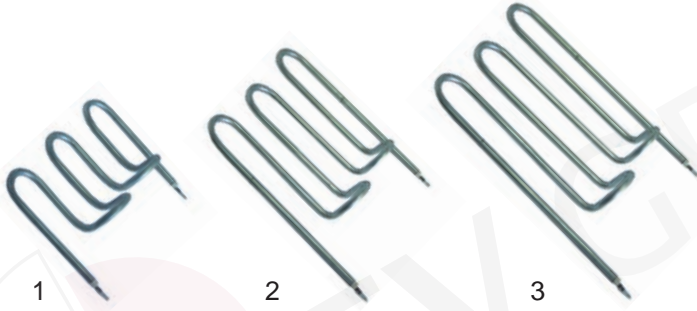

Rechauds (Elektro)

Abb.	Bestell-Nr.	Beschreibung	Gerätetyp
1	415637	Heizkörper 600W/230V	703.17
2	415638	Heizkörper 750W/230V	705.17
3	415639	Heizkörper 1200W/230V	710.17