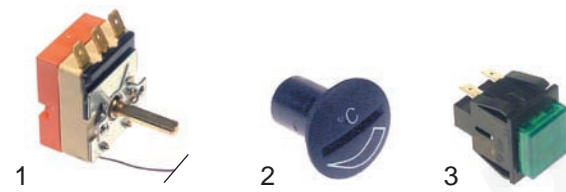

Abb.	Bestell-Nr.	Beschreibung	Gerätetyp	Vergleichs-Nr.
1	375356	Thermostat 180°C	703.17	5-000023
2	375798	Thermostat 102°C	705.17	
3	358308	Thermosicherung	710.17	5-000107

Abb.	Bestell-Nr.	Beschreibung	Gerätetyp	Vergleichs-Nr.
1	375802	Thermostat	503T	2-0001-000026
2	112100	Knebel	504T	5-0003-000082
3	346598	Schalter	505T	
			506TS/TF	2-0005-000001
			508FF	

Abb.	Bestell-Nr.	Beschreibung	Gerätetyp	Vergleichs-Nr.
1	346598	Schalter	703.17	2-000068
2	359911	Signallampe	705.17	2-000119
3	550707	Geräteeinbaustecker	710.17	2-000154

Pos.	Bestell-Nr.	Beschreibung	Gerätetyp	Vergleichs-Nr.
1	550245	Geräteeinbaustecker	503T	2-0008-00001
			504T	
			505T	
			506TS/TF	
			508FF	