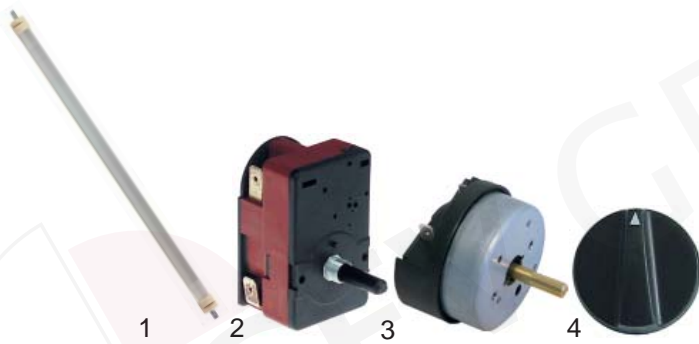

## Toaster/Salamander (Elektro)

Abb.	Best.-Nr.	Beschreibung	Gerätetyp	Vergl.-Nr.	
1	415303	400W/115V	TB3/6	3303	
2	350104	Timer 15min		3315	
3	350009	Timer 60min		TBS	3660
4	110568	Knebel			3018

## Friteusen (Elektro)

Abb.	Best.-Nr.	Beschreibung	Gerätetyp	Vergl.-Nr.
1	418445	2000W/ 230V	PF4/FT4	3660
2	418462	1250W/ 230V	PF8T/FT10	0013

Abb.	Best.-Nr.	Beschreibung	Gerätetyp	Vergl.-Nr.
1	375777	Thermostat 1-polig	PF2/4/8mm	0020
2	112026	Knebel	FT4/8mm	0034
3	375785	Thermostat 3-polig	PF8T/10	0023
4	112026	Knebel	FT8T/10	0035