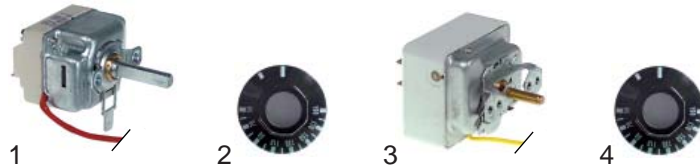

## Friteusen (Elektro)

Abb.	Best.-Nr.	Beschreibung	Gerätetyp	Vergl.-Nr.
1	418445	2000W/ 230V	PF4/FT4	3660
2	418462	1250W/ 230V	PF8T/FT10	0013

Abb.	Best.-Nr.	Beschreibung	Gerätetyp	Vergl.-Nr.
1	375777	Thermostat 1-polig	PF2/4/8mm	0020
2	112026	Knebel	FT4/8mm	0034
3	375785	Thermostat 3-polig	PF8T/10	0023
4	112026	Knebel	FT8T/10	0035

Abb.	Best.-Nr.	Beschreibung	Gerätetyp	Vergl.-Nr.
1	301237	Schalter 4-polig	PF8T/10	0033
2	112026	Knebel	FT8T/10	0035
3	359143	Signallampe	Universal	0030

Abb.	Best.-Nr.	Beschreibung	Gerätetyp	Vergl.-Nr.
1	375109	Sicherheitsthermostat 1-polig	FT4/8mm	0024
2	375791	Sicherheitsthermostat 1-polig	FT8T/10	0026