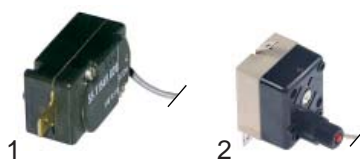

## Toaster/Salamander (Elektro)

Abb.	Best.-Nr.	Beschreibung	Gerätetyp	Vergl.-Nr.	
1	415303	400W/115V	TB3/6	3303	
2	350104	Timer 15min		3315	
3	350009	Timer 60min		TBS	3660
4	110568	Knebel			3018

## Friteusen (Elektro)

Abb.	Best.-Nr.	Beschreibung	Gerätetyp	Vergl.-Nr.
1	418445	2000W/ 230V	PF4/FT4	3660
2	418462	1250W/ 230V	PF8T/FT10	0013

Abb.	Best.-Nr.	Beschreibung	Gerätetyp	Vergl.-Nr.
1	375777	Thermostat 1-polig	PF2/4/8mm	0020
2	112026	Knebel	FT4/8mm	0034
3	375785	Thermostat 3-polig	PF8T/10	0023
4	112026	Knebel	FT8T/10	0035

Abb.	Best.-Nr.	Beschreibung	Gerätetyp	Vergl.-Nr.
1	301237	Schalter 4-polig	PF8T/10	0033
2	112026	Knebel	FT8T/10	0035
3	359143	Signallampe	Universal	0030

Abb.	Best.-Nr.	Beschreibung	Gerätetyp	Vergl.-Nr.
1	375109	Sicherheitsthermostat 1-polig	FT4/8mm	0024
2	375791	Sicherheitsthermostat 1-polig	FT8T/10	0026