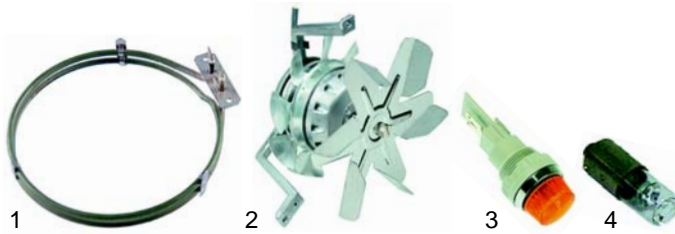

Wärmeschränke

Abb.	Bestell-Nr.	Beschreibung	Gerätetyp	Vergl.-Nr.
1	418240	1300W/230V		8900327
2	601151	Motor/kpl.		8900360
3	359854	Signallampe		8900426
5	359606	Glimmlampe		-