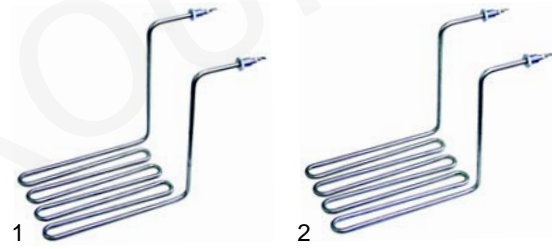

Bainmarie

Abb.	Bestell-Nr.	Beschreibung	Gerätetyp	Vergl.-Nr.
1	415675	2000W/230V	2704 (alt)	8900341
2	415375	3000W/230V	2707 (alt)	8900342
3	359854	Signallampe	Universal	8900425
4	359606	Glimmlampe		-

Friteusen (Elektro)