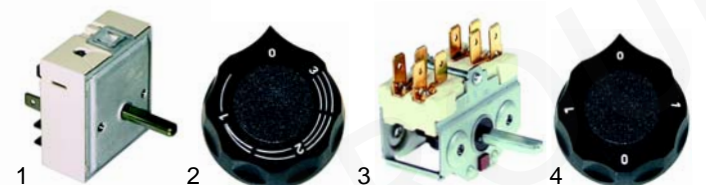

Bratpfannen (Elektro)

Abb.	Bestell-Nr.	Beschreibung	Gerätetyp	Vergl.-Nr.
1	418234	1200W/230V	2404, 2414	8900323
2	359855	Signallampe		8900425
3	359606	Glimmlampe		

Abb.	Bestell-Nr.	Beschreibung	Gerätetyp	Vergl.-Nr.
1	380015	Energeregler	2404, 2414	8900215
2	110117	Knebel		-
3	300074	Schalter		8900301
4	110113	Knebel		