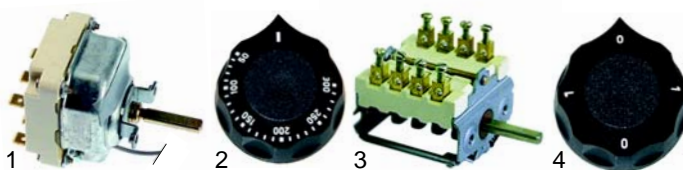

Offene Kochstellen (Elektro)

Abb.	Best.-Nr.	Beschreibung	Gerätetyp	Vergl.-Nr.
1	490016	2000W/230V	4804	8900371
2	490020	2600W/230V		8900370

Abb.	Best.-Nr.	Beschreibung	Gerätetyp	Vergl.-Nr.
1	300025	Schalter (Siebentakt)	4804	8900220
2	110111	Knebel		-
3	359854	Signallampe		8900426
4	359606	Glimmlampe		-

Grillplatten (Elektro)

Abb.	Best.-Nr.	Beschreibung	Gerätetyp	Vergl.-Nr.
1	418235	1600W/230V	1805	8900322
2	418234	1200W/230V	1807	8900323
3	359854	Signallampe	Universal	-
4	359606	Glimmlampe		-

Abb.	Best.-Nr.	Beschreibung	Gerätetyp	Vergl.-Nr.
1	375693	Thermostat	1805, 1807	8900211
2	110114	Knebel, 300°C		-
3	300021	Schalter		8900302
4	110113	Knebel		-