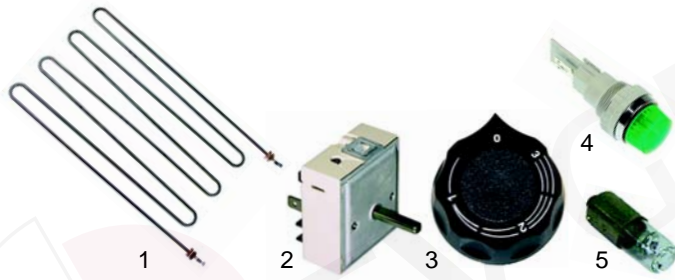

Frittenwannen

Abb.	Bestell-Nr.	Beschreibung	Gerätetyp	Vergl.-Nr.
1	415103	650W/230V		8900319
2	300074	Schalter		8900301
3	110113	Knebel	3204	-
4	359854	Signallampe		8900425
5	359606	Glimmlampe		-

Abb.	Bestell-Nr.	Beschreibung	Gerätetyp	Vergl.-Nr.
1	970441	Friteusenkorb		8900104
2	550004	Kapillarrohrklemme		8900541
3	550043	Fühlerklemme		8999998

R Salamander (Elektro)

Passend für Roka

Abb.	Bestell-Nr.	Beschreibung	Gerätetyp	Vergl.-Nr.
1	418236	2600W/230V		3900328
2	380015	Energierегler		8900215
3	110117	Knebel	6397	
4	359855	Signallampe/grün		8900425
5	359606	Glimmlampe		8900425