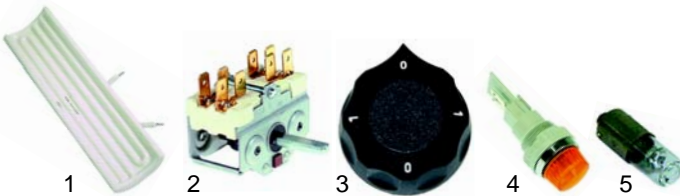

Frittenwannen

Abb.	Bestell-Nr.	Beschreibung	Gerätetyp	Vergl.-Nr.
1	415103	650W/230V		8900319
2	300074	Schalter		8900301
3	110113	Knebel	3204	-
4	359854	Signallampe		8900425
5	359606	Glimmlampe		-

Abb.	Bestell-Nr.	Beschreibung	Gerätetyp	Vergl.-Nr.
1	970441	Friteusenkorb		8900104
2	550004	Kapillarrohrklemme		8900541
3	550043	Fühlerklemme		8999998