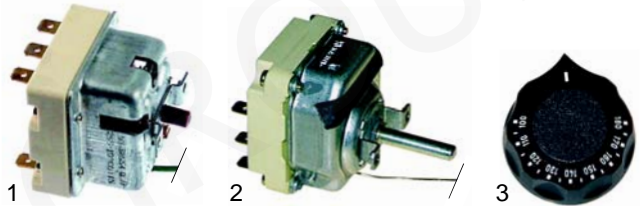

Bainmarie

Abb.	Bestell-Nr.	Beschreibung	Gerätetyp	Vergl.-Nr.
1	415675	2000W/230V	2704 (alt)	8900341
2	415375	3000W/230V	2707 (alt)	8900342
3	359854	Signallampe	Universal	8900425
4	359606	Glimmlampe		-

Friteusen (Elektro)

Abb.	Bestell-Nr.	Beschreibung	Gerätetyp	Vergl.-Nr.
1	415365	3300W/230V (außen)	Alte Geräte	-
2	415366	3300W/230V (innen)		-

Abb.	Bestell-Nr.	Beschreibung	Gerätetyp	Vergl.-Nr.
1	415792	6000W/400V	1004, 1006	8900350
2	418237	9900W/400V	1005	8900351

Abb.	Bestell-Nr.	Beschreibung	Gerätetyp	Vergl.-Nr.
1	375694	Sicherheitsthermostat	1004,	8900253
2	375512	Thermostat	1005,	8900210
3	110115	Knebel	1006	-

Abb.	Bestell-Nr.	Beschreibung	Gerätetyp	Vergl.-Nr.
1	300021	Schalter		8900302
2	110113	Knebel	1004,	-
3	359854	Signallampe	1005,	8900425
4	359606	Glimmlampe	1006	-