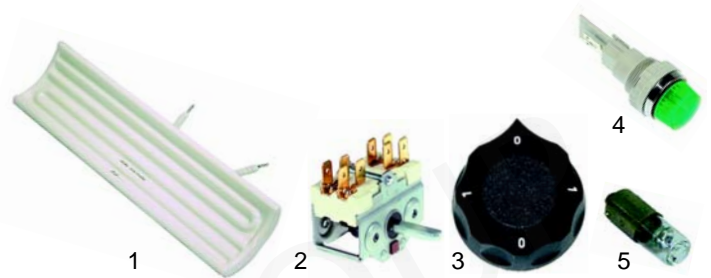

Wärmebrücken

Abb.	Bestell-Nr.	Beschreibung	Gerätetyp	Vergl.-Nr.
1	415102	400W/230V		8900380
2	300074	Schalter		8900301
3	110113	Knebel		
4	359855	Signallampe/grün		8900425
5	359606	Glimmlampe		-