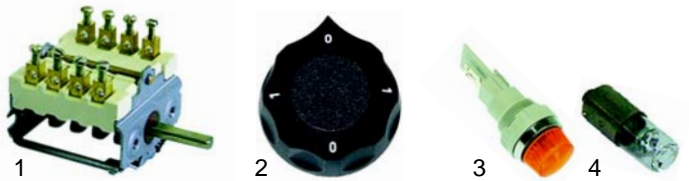

Abb.	Bestell-Nr.	Beschreibung	Gerätetyp	Vergl.-Nr.
1	375694	Sicherheitsthermostat	1004,	8900253
2	375512	Thermostat	1005,	8900210
3	110115	Knebel	1006	-

Abb.	Bestell-Nr.	Beschreibung	Gerätetyp	Vergl.-Nr.
1	300021	Schalter		8900302
2	110113	Knebel	1004,	-
3	359854	Signallampe	1005,	8900425
4	359606	Glimmlampe	1006	-