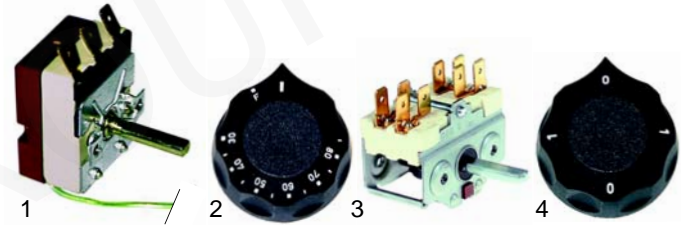

R Salamander (Elektro)

Passend für Roka

Abb.	Bestell-Nr.	Beschreibung	Gerätetyp	Vergl.-Nr.
1	418236	2600W/230V		3900328
2	380015	Energierегler		8900215
3	110117	Knebel	6397	
4	359855	Signallampe/grün		8900425
5	359606	Glimmlampe		8900425