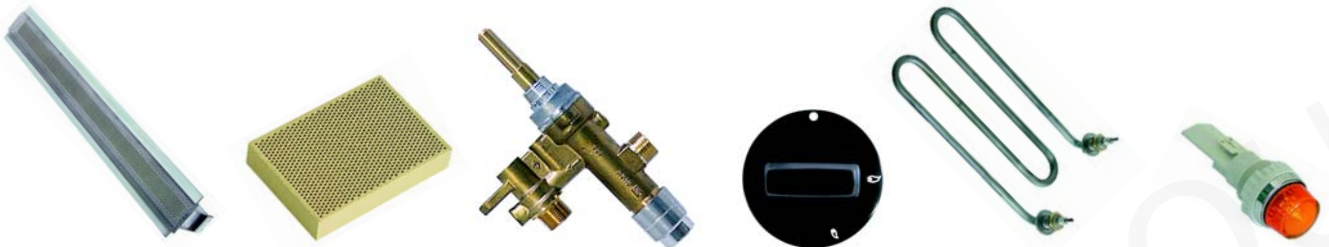

Ersatzteile passend für Einzelgeräte

G.E.V. Großküchen-Ersatzteil-Vertrieb GmbH

Robert-Koch-Straße 3a
82152 Planegg/München
Deutschland
Telefon: +49 (0)89 745572-0
Telefax: +49 (0)89 745572-82

info@gev-online.de
www.gev-online.de

GEV GmbH Ersatzteile und Zubehör

Kanalstrasse 14
5745 Safenwil
Schweiz
Telefon: +41 (0)62 797 87 70
Telefax: +41 (0)62 797 25 07

info@gev.ch
www.gev.ch

Members of the GEV GROUP