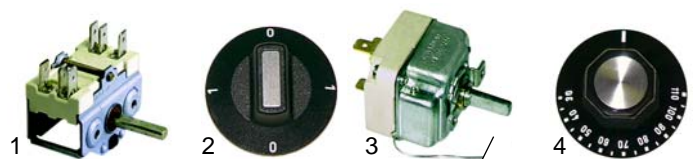

Abb.	Bestell-Nr.	Beschreibung	Gerätetyp	V.-Nr.
1	300001	Schalter		
2	110231	Knebel	HV60/76/108	
3	375001	Thermostat	HV110/111	
4	110119	Knebel		

Abb.	Best.-Nr.	Beschreibung	Gerätetyp	Ver.-Nr.
1	345212	Lichtschalter	HV_	
2	359620	Halogenlampe		