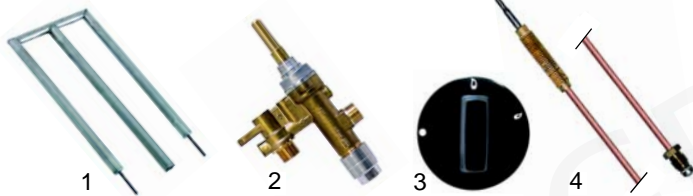

Wurstbräter

Abb.	Bestell-Nr.	Beschreibung	Gerätetyp	Vergl.-Nr.
1	105039	Brenner		
2	101638	Gashahn	410,420,430,	
3	110149	Knebel	440,450	
4	102054	Thermoelement		

Spießgrill

Abb.	Bestell-Nr.	Beschreibung	Gerätetyp	Vergl.-Nr.
1	105040	Brenner		
2	693069	Keramikstrahler	Modell 4/3, 6/5	
3	101638	Gashahn	Modell 7/6, 8/7	
4	110149	Knebel		