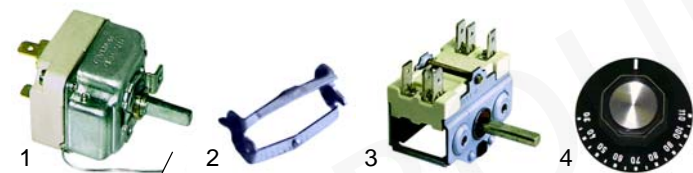

Warmhaltegeräte

Abb.	Best.-Nr.	Beschreibung	Gerätetyp	Ver.-Nr.
1	416498	600W/230V	901/902/903	
2	416509	1000W/230V	Grand	
3	550149	Tauchrohr		

Abb.	Best.-Nr.	Beschreibung	Gerätetyp	Ver.-Nr.
1	375001	Thermostat 110°		
2	550060	Bügel	901, 902, 903, Grand	
3	300001	Vorsatzschalter		
4	110119	Knebel		