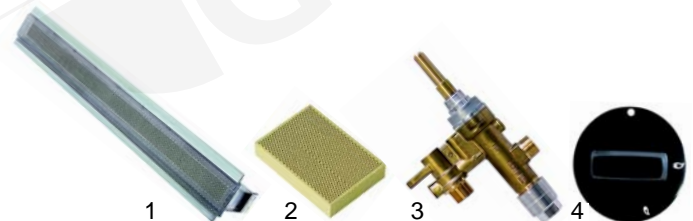

Wurstbräter

Abb.	Bestell-Nr.	Beschreibung	Gerätetyp	Vergl.-Nr.
1	105039	Brenner		
2	101638	Gashahn	410,420,430,	
3	110149	Knebel	440,450	
4	102054	Thermoelement		

Spießgrill

Abb.	Bestell-Nr.	Beschreibung	Gerätetyp	Vergl.-Nr.
1	105040	Brenner		
2	693069	Keramikstrahler	Modell 4/3, 6/5	
3	101638	Gashahn	Modell 7/6, 8/7	
4	110149	Knebel		