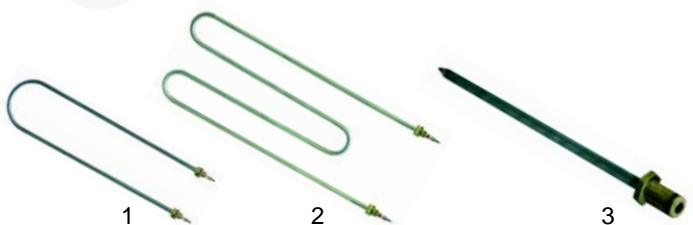

Abb.	Best.-Nr.	Beschreibung	Gerätetyp	Ver.-Nr.
1	359712	Backofenlampe kpl.	HV110	
2	359611	Lampe 40W	HV111	
3	359724	Linsennippel		

Abb.	Best.-Nr.	Beschreibung	Gerätetyp	Ver.-Nr.
1	359069	Signallampe kpl.	HV60/76/108	
2	359606	Glimmlampe	HV110/111	

Warmhaltegeräte

Abb.	Best.-Nr.	Beschreibung	Gerätetyp	Ver.-Nr.
1	416498	600W/230V	901/902/903	
2	416509	1000W/230V	Grand	
3	550149	Tauchrohr		

Abb.	Best.-Nr.	Beschreibung	Gerätetyp	Ver.-Nr.
1	375001	Thermostat 110°		
2	550060	Bügel	901, 902, 903, Grand	
3	300001	Vorsatzschalter		
4	110119	Knebel		