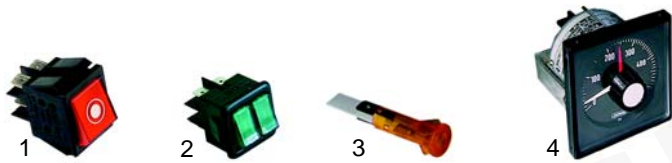

Abb.	Best.-Nr.	Beschreibung	Gerätetyp	Vergl.-Nr.
1	301076	Resetschalter		
2	345055	Doppelwippschalter	Export Gas	
3	359140	Signallampe		
4	379039	Thermostat		333002

Abb.	Bestell-Nr.	Beschreibung	Gerätetyp	Vergl.-Nr.
1	345055	Doppelwippschalter		
2	359140	Signallampe	Export Erre	
3	541054	Thermometer 500°		332001
4	375100	Thermostat 500° 1pol.		
5	110330	Knebel		513002