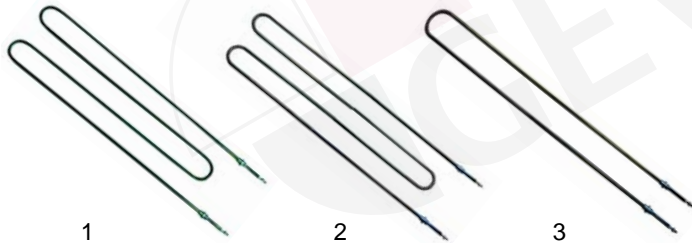

Abb.	Best.-Nr.	Beschreibung	Gerätetyp	Vergl.-Nr.
1	415521	650W/230V	Export 60x60	336007
2	415520	1000W/230V	Export 60x90	336011
3	415896	550W/230V		336005