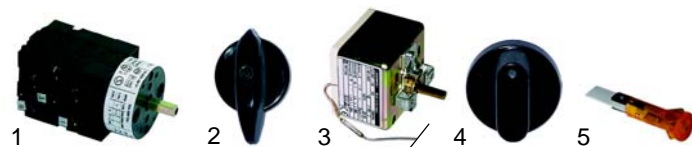

Abb.	Best.-Nr.	Beschreibung	Gerätetyp	Vergl.-Nr.
1	301076	Resetschalter		
2	345055	Doppelwippschalter	Export Gas	
3	359140	Signallampe		
4	379039	Thermostat		333002

Abb.	Bestell-Nr.	Beschreibung	Gerätetyp	Vergl.-Nr.
1	345055	Doppelwippschalter		
2	359140	Signallampe	Export Erre	
3	541054	Thermometer 500°		332001
4	375100	Thermostat 500° 1pol.		
5	110330	Knebel		513002

Abb.	Best.-Nr.	Beschreibung	Gerätetyp	Vergl.-Nr.
1	415890	1500W/230V	Baby 50	336023
2	415891	2000W/230V	Baby 2	336024

Abb.	Best.-Nr.	Beschreibung	Gerätetyp	Vergl.-Nr.
1	415521	650W/230V	Export 60x60	336007
2	415520	1000W/230V	Export 60x90	336011
3	415896	550W/230V		336005

Abb.	Best.-Nr.	Beschreibung	Gerätetyp	Vergl.-Nr.
1	301065	Schalter		304023
2	110205	Knebel	Baby 50 Baby 2	
3	375103	Thermostat 500° 3pol.		333003
4	110330	Knebel		513002
5	359140	Signallampe		